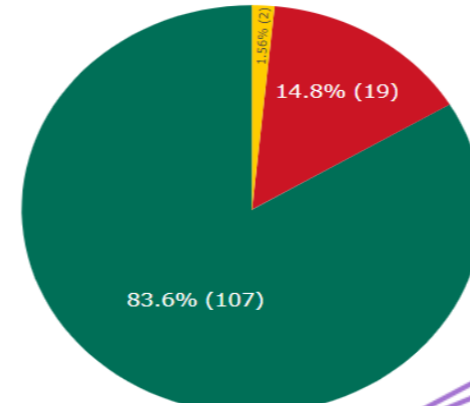

Test et qualité, comment cela se passe ?

Focus sur les tests des évolutions V8.0 :

Détaillé par domaine fonctionnel

- À exécuter
- Bloqué
- Échec
- En cours
- Succès
- Arbitré
- Non testable

Bugs corrigés sur INT et à retester sur ITREC

Suite de tests	Synthèse			Avancement de l'exécution										
	Total	À faire	Fait	À exécuter	En cours	Succès	Arbitré	Échec	Bloqué	Non testable	% Avanc.	% Succès	% Échec	Réel vs prév.
ITREC - Accès Recherche - Consultation	47	0	47	0	0	43	0	4	0	0	100 %	91.49 %	8.51 %	100 %
ITREC - Admin fonctionnelle - Référentiel SP normalisé	5	0	5	0	0	4	0	1	0	0	100 %	80 %	20 %	100 %
ITREC - Administration fonctionnelle - SEDA	27	0	27	0	0	26	0	1	0	0	100 %	96.3 %	3.7 %	100 %
ITREC - Administration fonctionnelle transverse	1	0	1	0	0	1	0	0	0	0	100 %	100 %	0 %	100 %
ITREC - Contribution CEA	2	0	2	0	0	0	0	2	0	0	100 %	0 %	100 %	100 %
ITREC - Entrée - gestion des erreurs	12	0	12	0	0	11	0	1	0	0	100 %	91.67 %	8.33 %	100 %
ITREC - Exploitation	1	0	1	0	0	1	0	0	0	0	100 %	100 %	0 %	100 %
ITREC - Gestion dynamique des métadonnées	11	0	11	0	0	1	0	8	2	0	100 %	9.09 %	72.73 %	100 %
ITREC - Identifiants d'organisation/domaine mail	4	0	4	0	0	4	0	0	0	0	100 %	100 %	0 %	100 %
ITREC - MD Descriptives dynamique	4	0	4	0	0	4	0	0	0	0	100 %	100 %	0 %	100 %
ITREC - Module de collecte	13	0	13	0	0	13	0	0	0	0	100 %	100 %	0 %	100 %
ITREC - Ontologie	2	0	2	0	0	0	0	2	0	0	100 %	0 %	100 %	100 %
ITREC - Signature électronique	2	0	2	0	0	2	0	0	0	0	100 %	100 %	0 %	100 %
Total	131	0	131	0	0	110	0	19	2	0	100 %	83 %	14 %	100 %