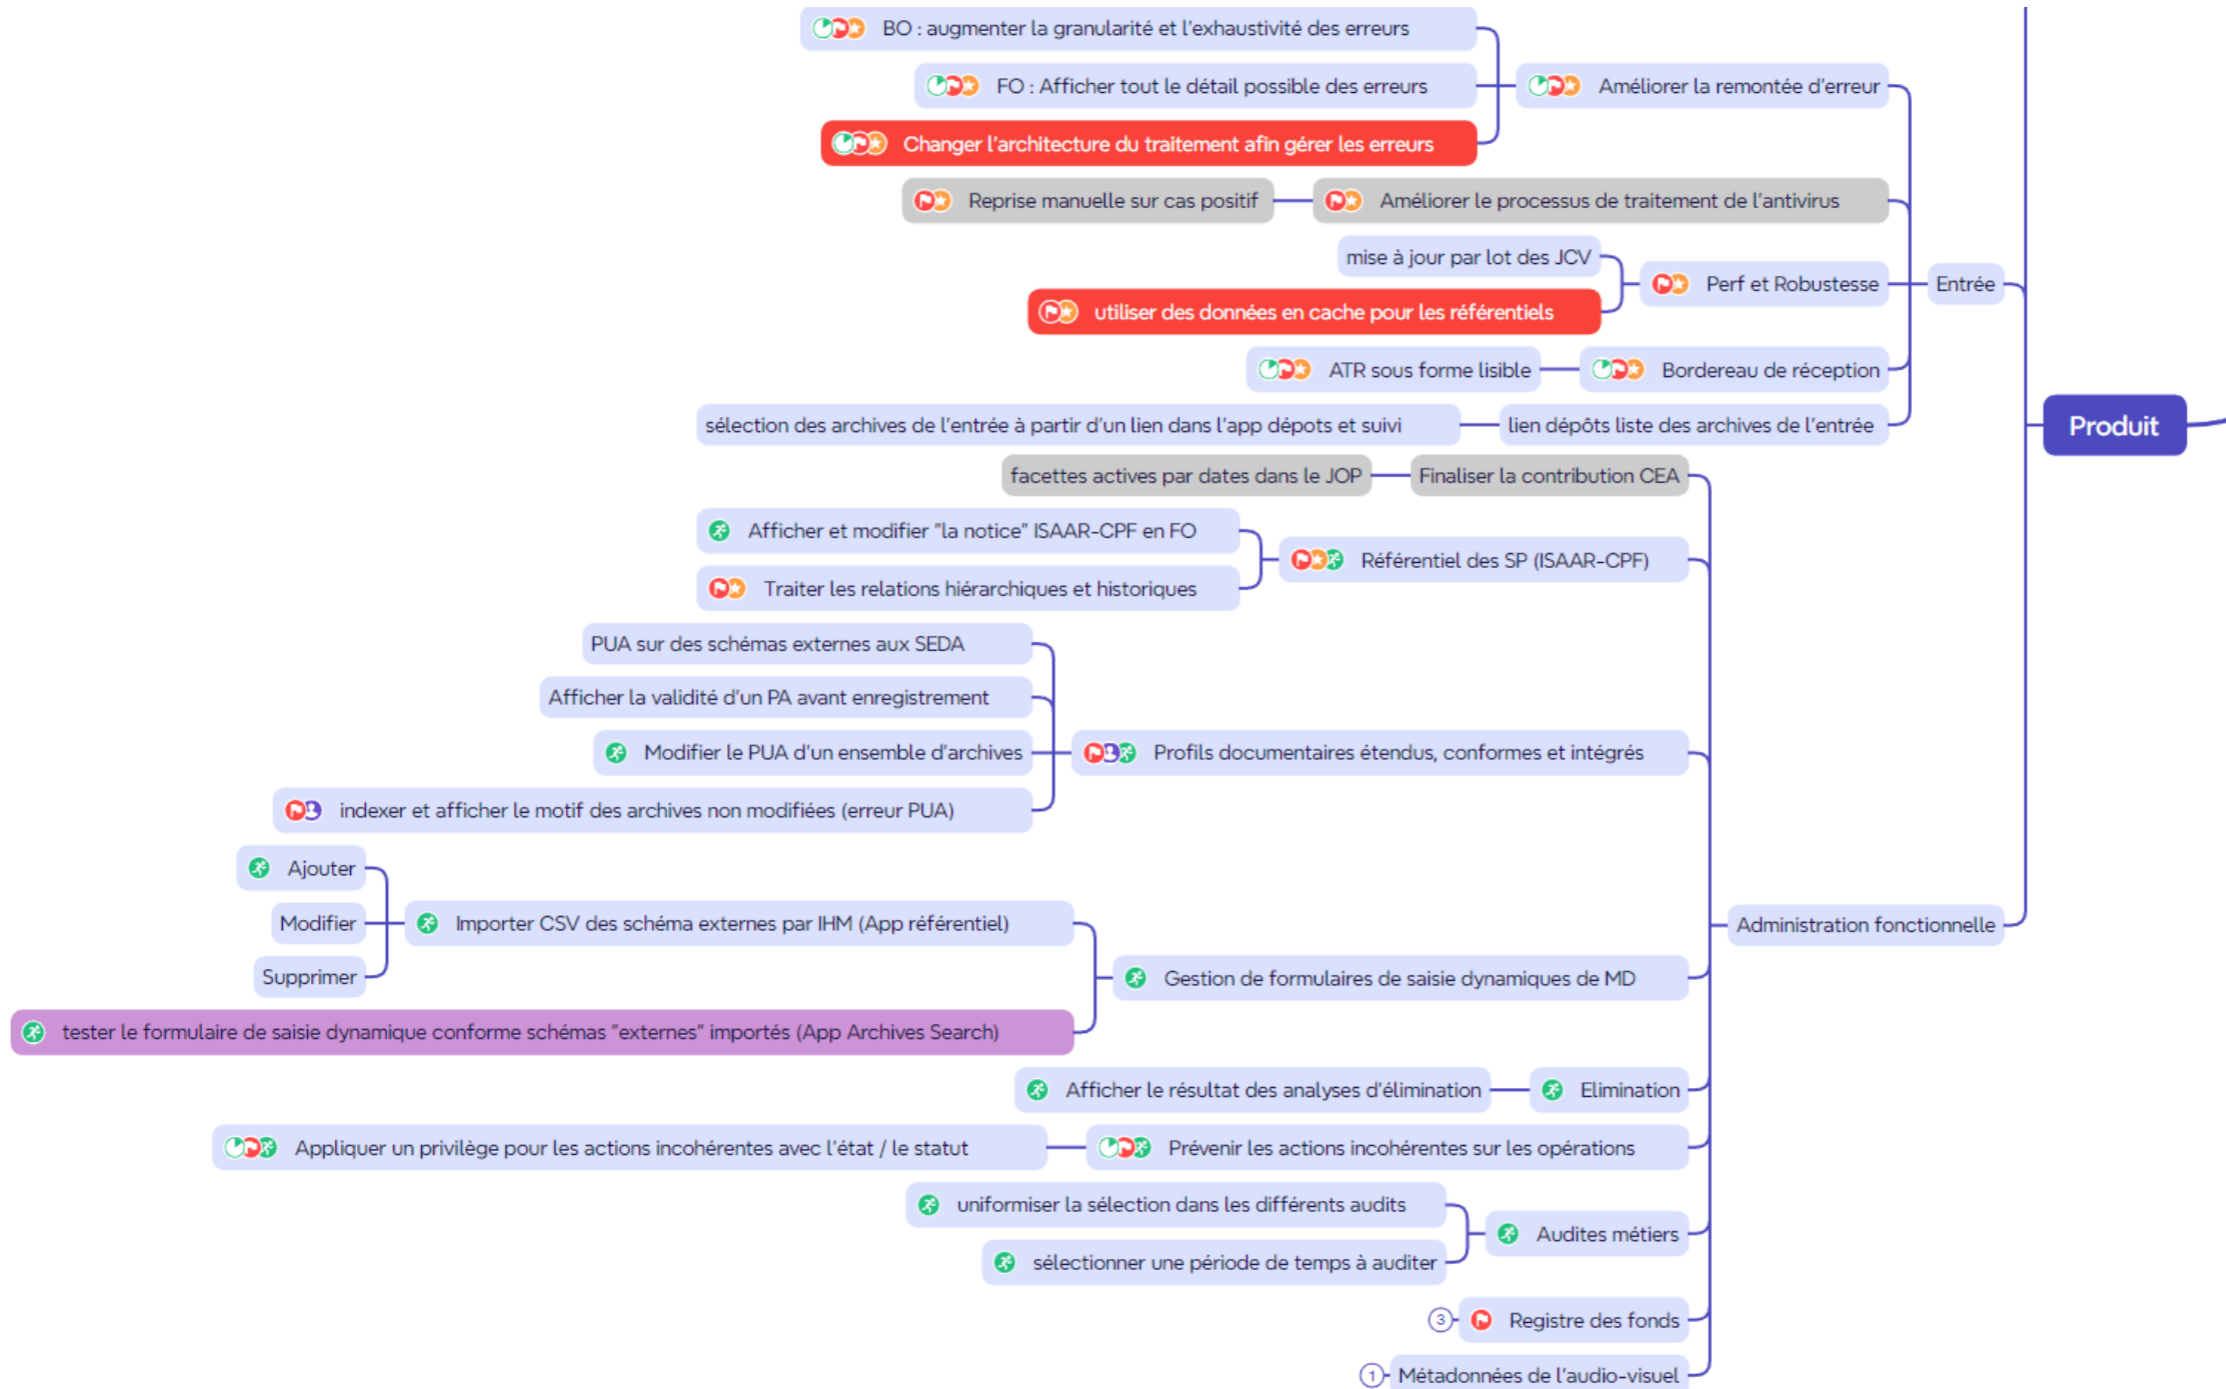

Et pour la version 8.1 ?