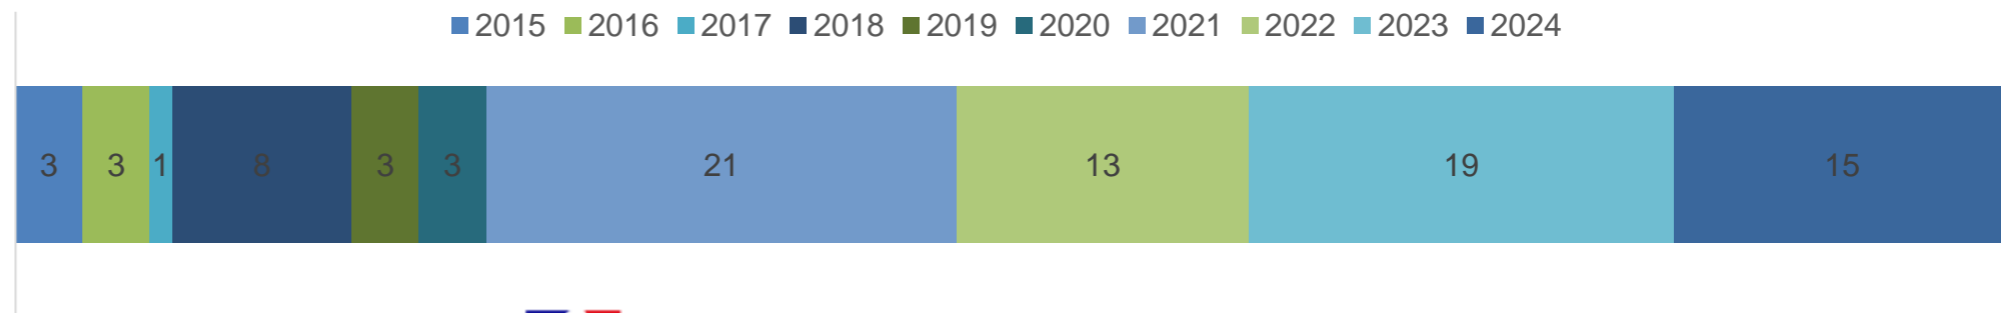

PROGRAMME VITAM

club

utilisateurs

ÉTABLISSEMENT PUBLIC
DU MUSÉE D'ORSAY
ET DU MUSÉE DE L'ORANGERIE
VALÉRY GISCARD D'ESTAING