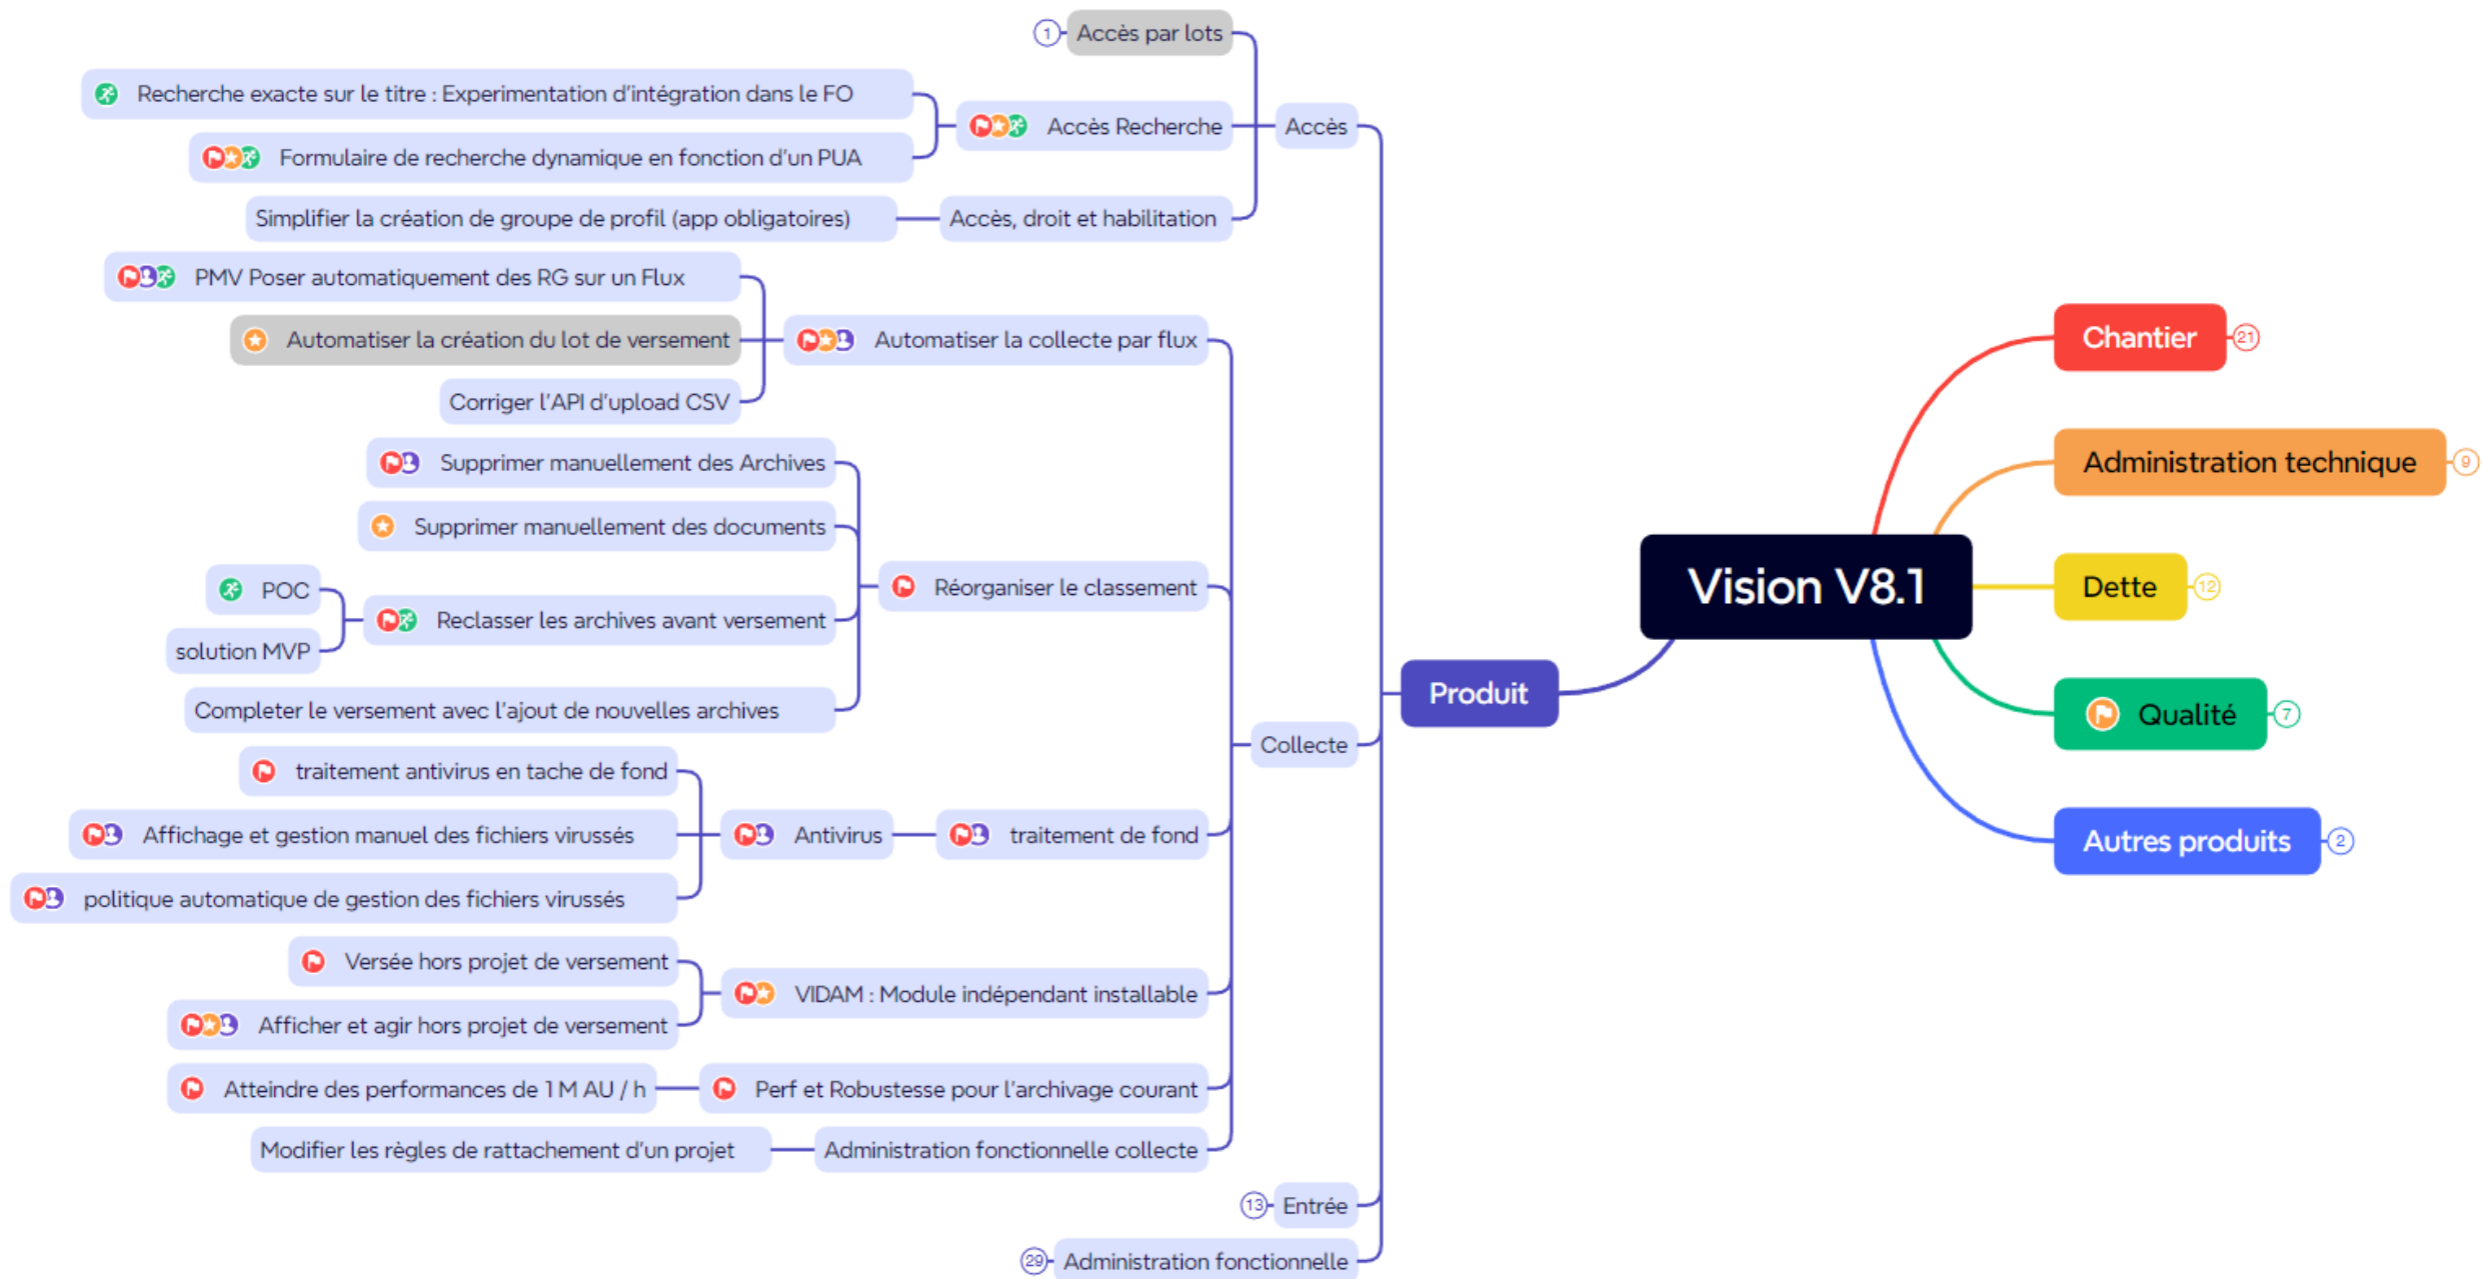

Et pour la version 8.1 ?