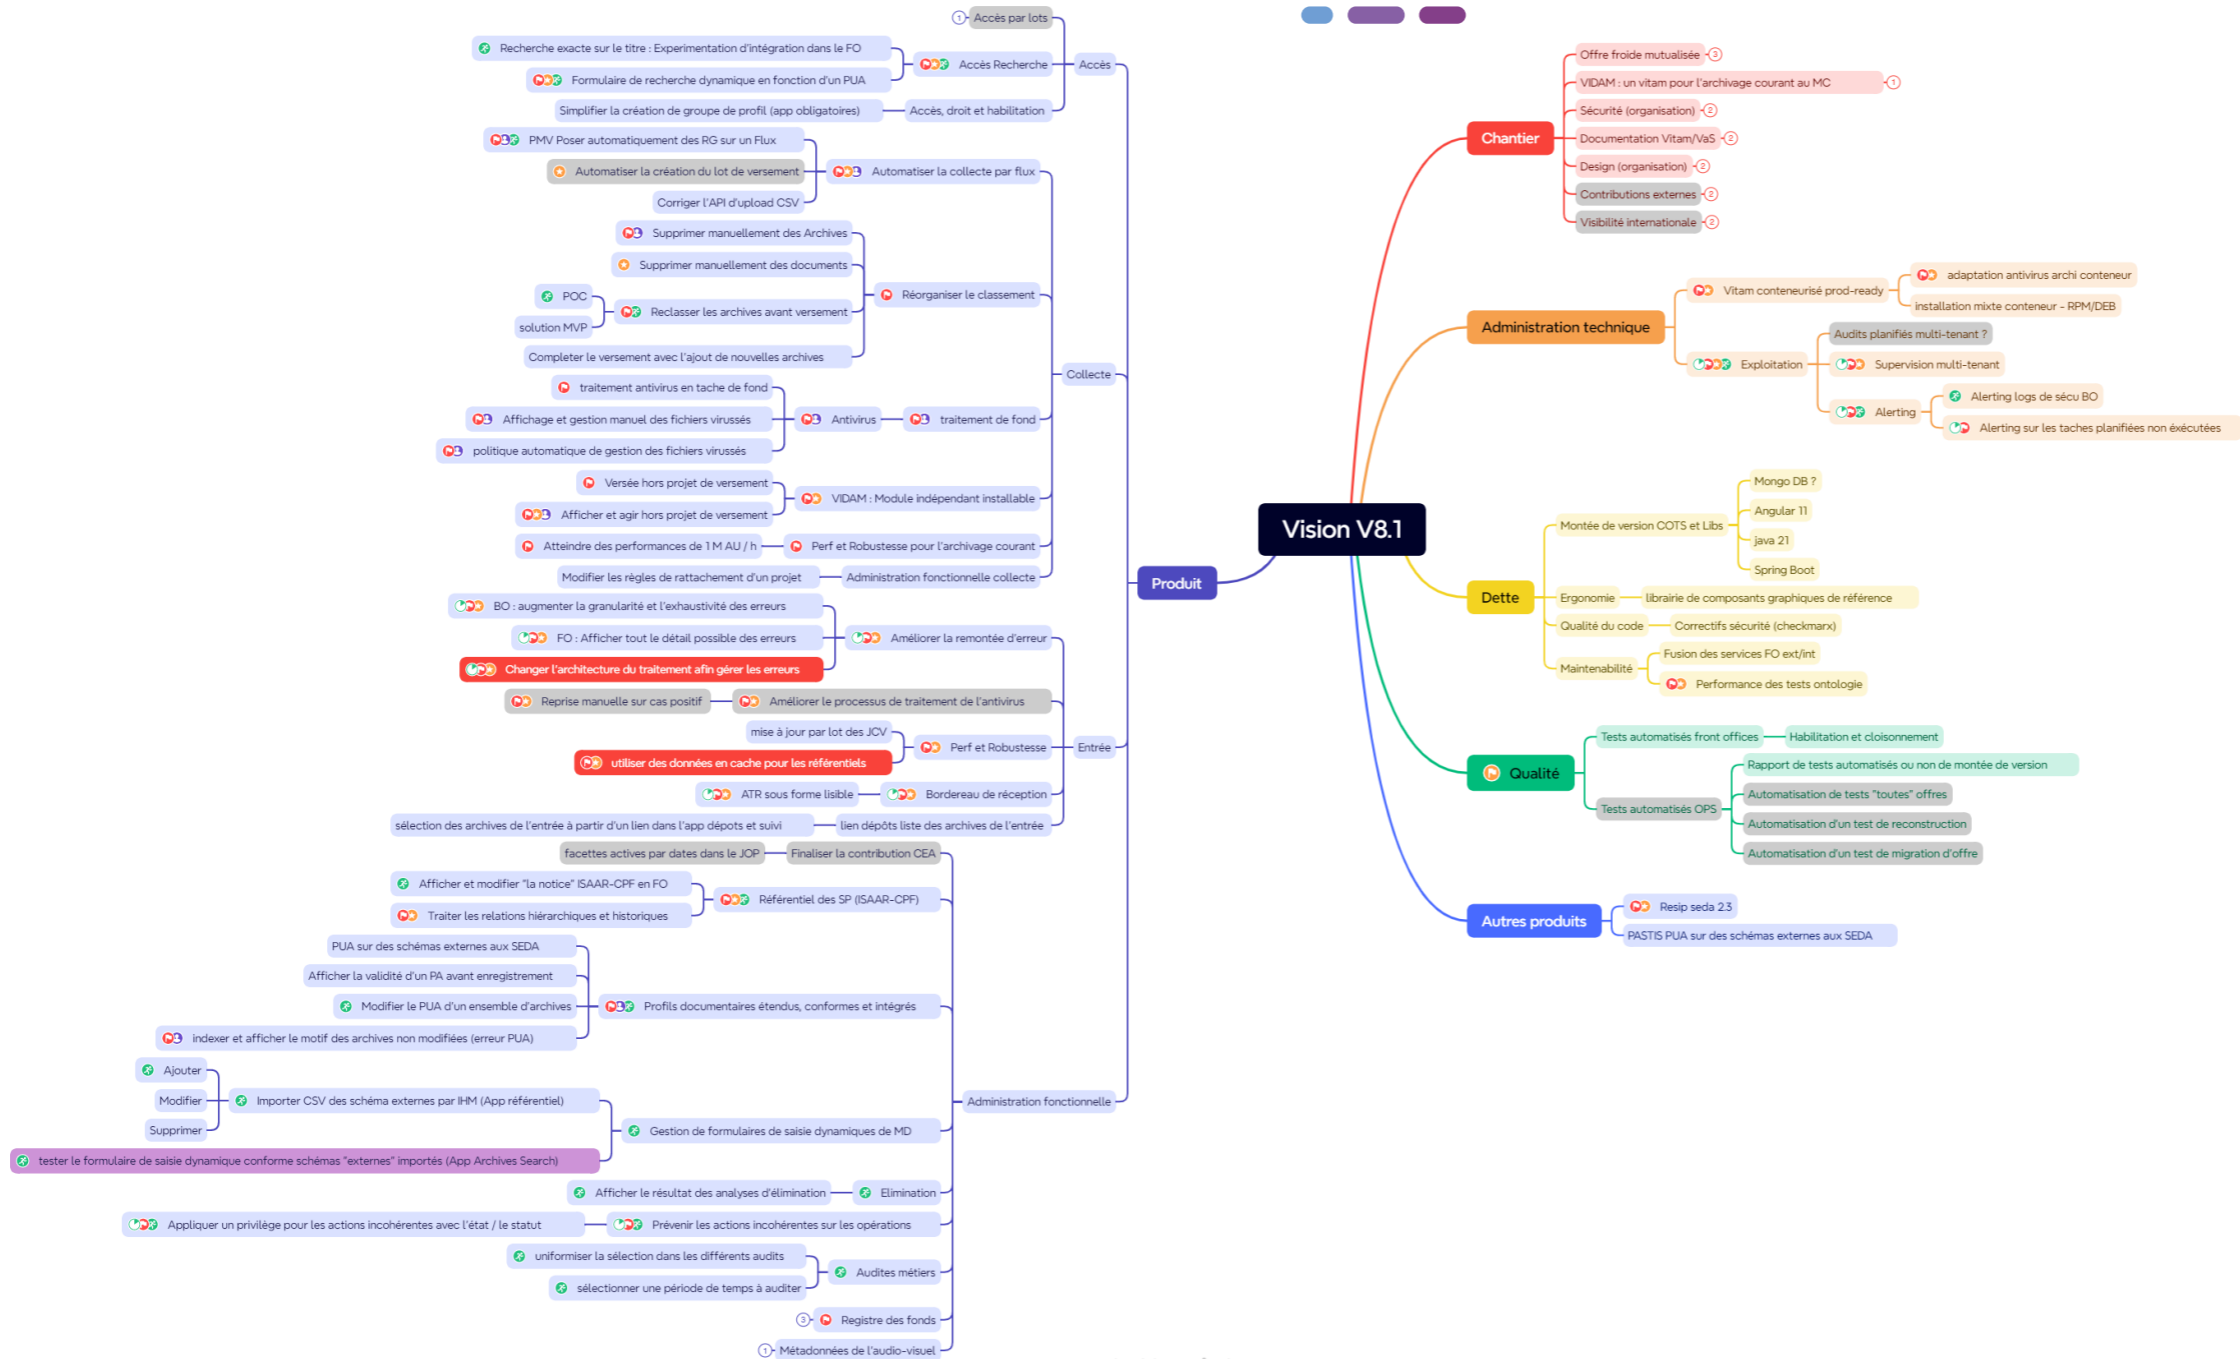

Et pour la version 8.1 ?