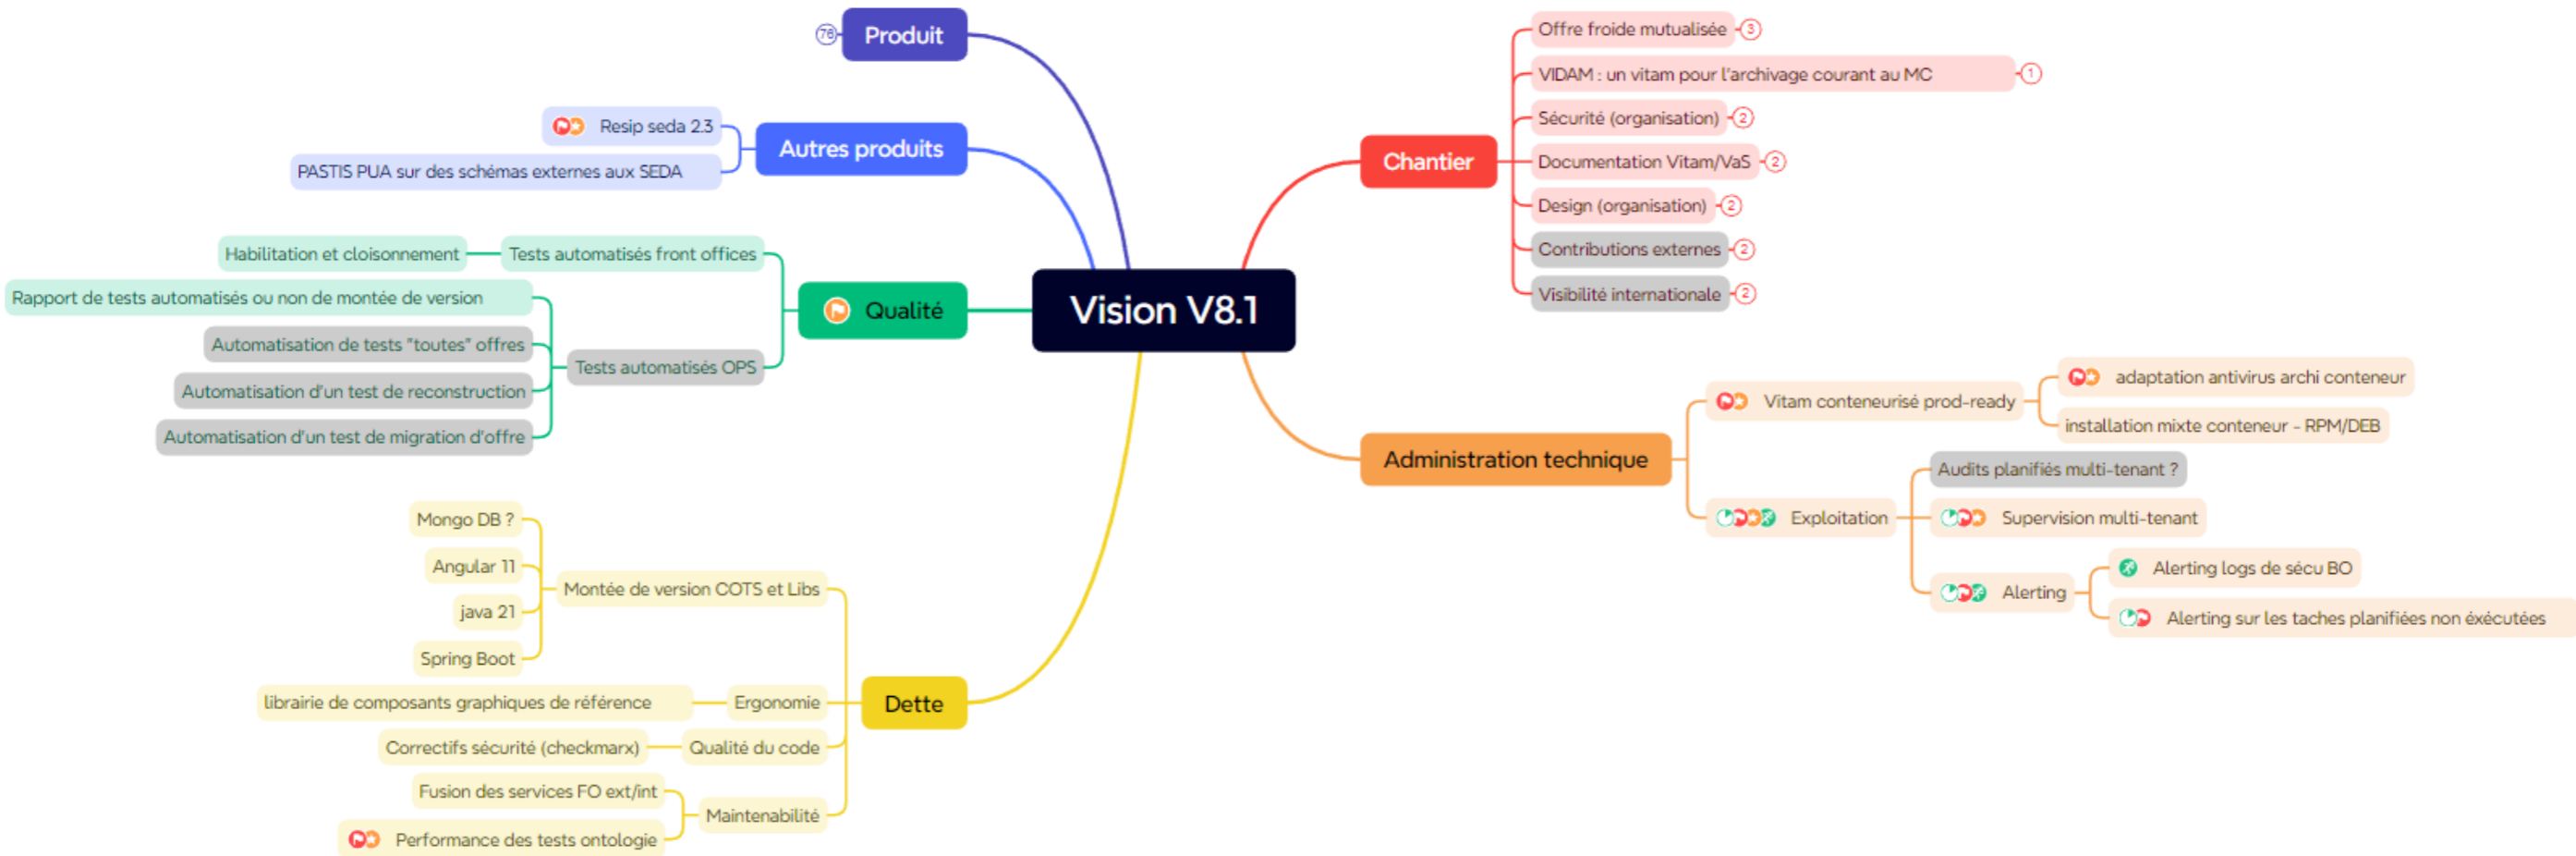

Et pour la version 8.1 ?