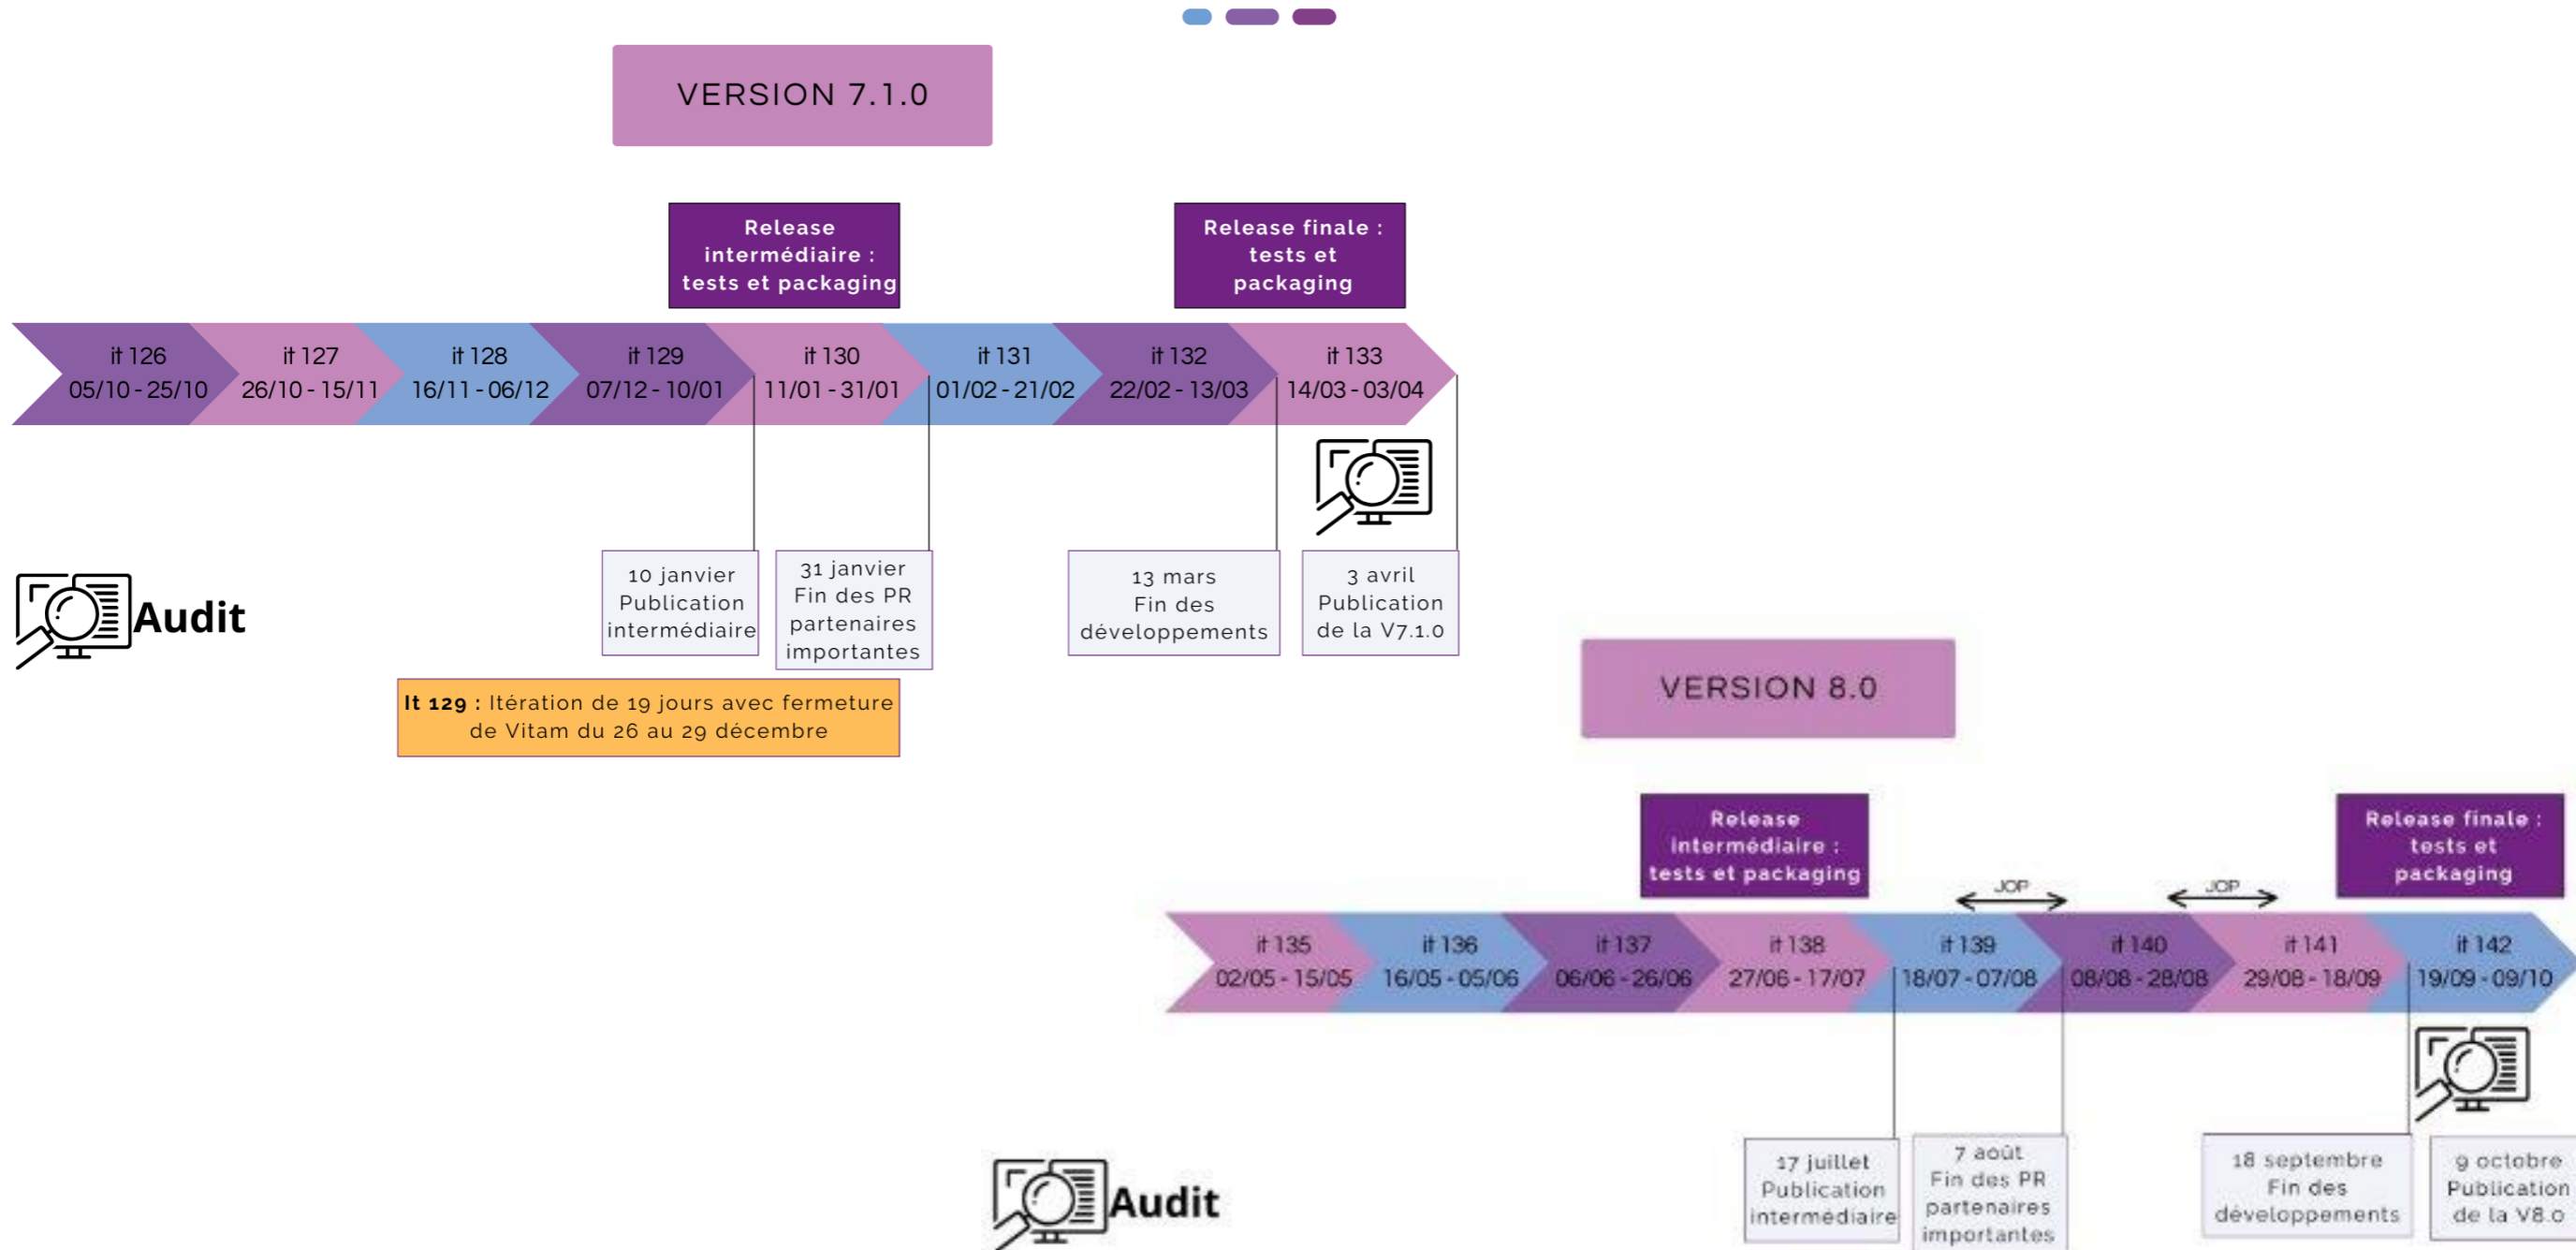

De la version 7.1 à la version 8.0